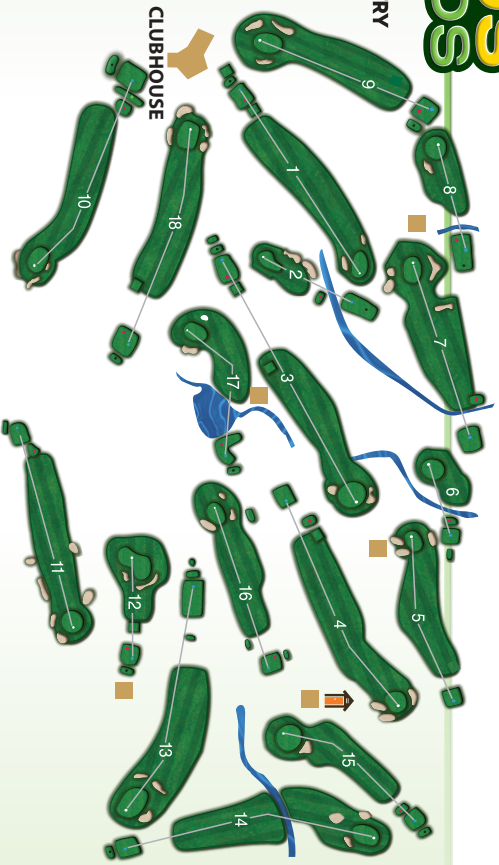

SLEEPY HOLLOW

Cleveland Metroparks

BONUS ROUNDS

PRESENTED BY

CROSSCOUNTRY
MORTGAGE

KEY

Restroom

Shelter

FAIRWAY DISTANCE PLATES ARE MEASURED TO THE
CENTER OF GREEN • 100 yards • 150 yards • 200 yards

Stanley Thompson, 1924

FOR INFORMATION ON EVENTS AND LESSONS,
VISIT CLEVELANDMETROPARKS.COM/GOLF.

HOLE	1	2	3	4	5	6	7	8	9	OUT	I N T I A L S	10	11	12	13	14	15	16	17	18	IN	TOT	HCP	NET
BLACK 73.3/133	565	235	481	586	401	200	386	180	396	3395		440	476	161	441	497	365	378	354	386	3498	6928		
BLUE 71.0/128	478	220	454	572	388	155	372	157	357	3153		423	418	137	392	465	319	360	272	364	3150	6303		
GREEN 69.5/125	474	210	343	521	383	145	367	150	354	3038		408	379	134	296	460	305	355	267	363	2967	6005		
RED 66.0/115	464	124	342	475	300	140	310	143	290	2588		406	376	127	293	352	254	300	263	267	2638	5226		
PAR	5	3	4	5	4	3	4	3	4	35		4	4	3	4	5	4	4	4	4	36	71		
HANDICAP	17	3	1	7	5	15	9	13	11			2	4	16	12	8	14	6	18	10				

YOUR POSITION ON THE COURSE IS DIRECTLY BEHIND THE GROUP IN FRONT OF YOU. PLEASE PLAY READY GOLF.

GREEN 76.7/133	474	210	434	521	383	145	367	150	354	3038		408	379	134	296	460	305	355	267	363	2967	6005		
RED 71.0/120	464	124	342	475	300	140	310	143	290	2588		406	376	127	293	352	254	300	263	267	2638	5226		
PAR	5	3	4	5	4	3	4	3	4	35		5	4	3	4	5	4	4	4	4	37	72		
HANDICAP	1	17	11	3	7	13	5	15	9			2	6	16	14	18	4	8	10	12				