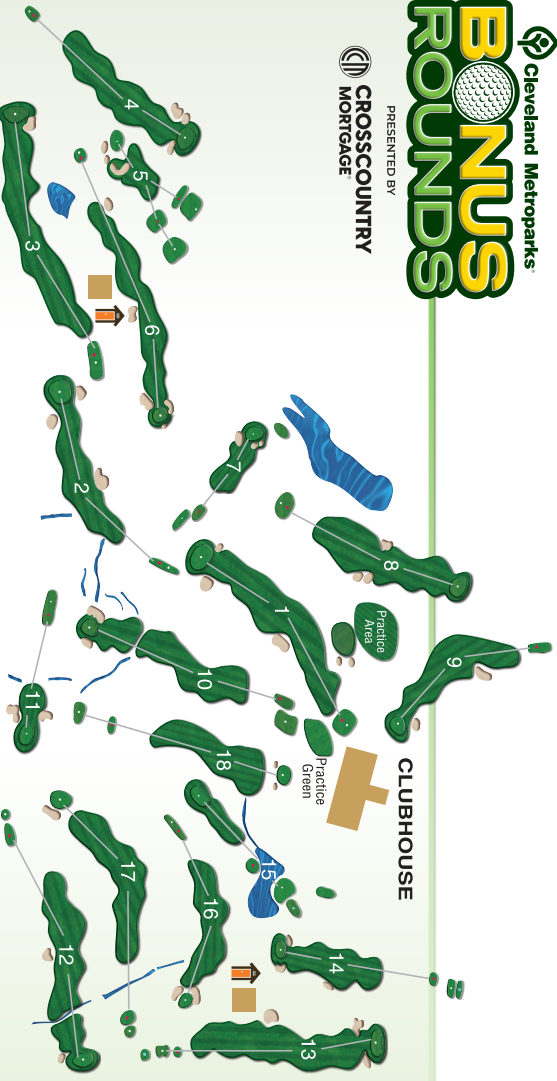

Cleveland Metroparks

BONUS ROUNDS

PRESENTED BY
CROSSCOUNTRY
MORTGAGE

KEY

-  Restroom
-  Shelter

FAIRWAY DISTANCE PLATES ARE MEASURED TO THE
CENTER OF GREEN • 100 yards • 150 yards • 200 yards

FOR INFORMATION ON EVENTS AND LESSONS,
VISIT CLEVELANDMETROPARKS.COM/GOLF.

HOLE	1	2	3	4	5	6	7	8	9	OUT	I N T I A L S	10	11	12	13	14	15	16	17	18	IN	TOT	HCP	NET
BLACK 71.8/129	390	378	471	393	140	568	184	443	358	3325		430	187	504	495	381	205	329	403	384	3318	6643		
BLUE 70.4/126	375	366	462	365	130	533	155	379	329	3094		404	154	465	470	361	182	310	385	348	3079	3173		
GREEN 68.9/122	338	358	451	365	130	527	148	370	329	3016		387	138	460	430	355	178	310	380	319	2957	5973		
RED 65.2/115	318	285	369	307	114	424	131	313	307	2568		306	127	329	427	325	110	295	376	291	2586	5154		
PAR	4	4	5	4	3	5	3	4	4	36		4	3	5	5	4	3	4	4	4	36	72		
HANDICAP	5	7	9	13	17	3	15	1	11			2	12	18	16	10	8	14	4	6				

YOUR POSITION ON THE COURSE IS DIRECTLY BEHIND THE GROUP IN FRONT OF YOU. PLEASE PLAY READY GOLF.

GREEN 74.1/124	338	358	451	365	130	527	148	370	329	3016	387	138	460	430	355	178	310	380	319	2957	5973		
RED 69.4/117	318	285	369	307	114	424	131	313	307	2568	306	127	329	427	325	110	295	376	291	2586	5154		
PAR	4	4	5	4	3	5	3	4	4	36	4	3	5	5	4	3	4	4	4	36	72		
HANDICAP	1	9	7	13	17	3	15	5	11		2	16	10	8	12	18	14	4	6				